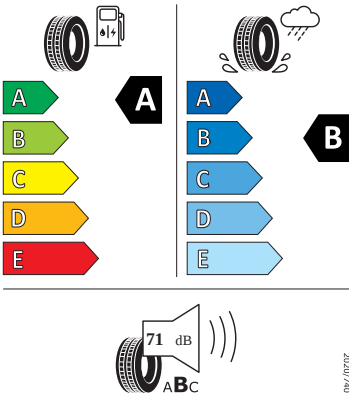

- Continental 205/55 R16

Continental

0358489

205/55 R 16 91 H

C1