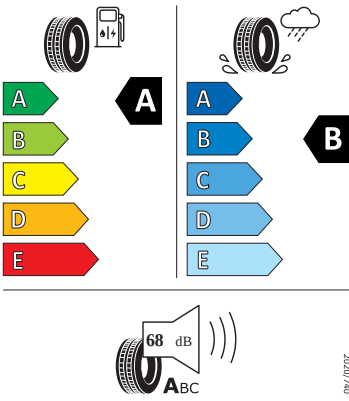

Kola a pneumatiky

- Nepřímá kontrola tlaku v pneumatikách
- Nyota 16" stříbrná
- Pneumatiky 205/55 R16 91H
- Rezervní kolo (neplnohodnotné)
- Krytky šroubů kol

Motor a převodovka

- Systém Start/Stop

Vnitřní vybavení

- Multifunkční kožený volant

Energetické štítky pneumatik

- Michelin 205/55 R16

MICHELIN

131509

205/55R16 91 H

C1

- Continental 205/55 R16