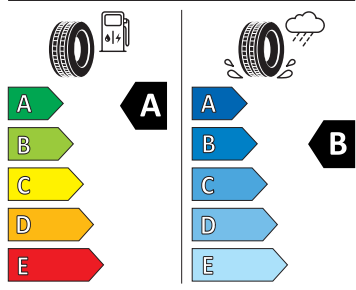

## Energetické štítky pneumatik

- Goodyear 205.0/60.0 R16

GOODYEAR

546288

205/60R16 92 V

C1

- Hankook 205.0/60.0 R16

2020/740